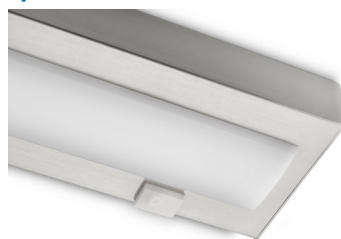

Philips myKitchen
Podhledová svítidla

Exquisite
matný chrom

myKitchen

33470/17/16

Světlo je důležitá ingredience

Dopřejte si rozsáhlé světelné pokrytí tímto svítidlem Philips myKitchen Exquisite určeným k instalaci pod skříňky: je vybaveno funkcí okamžitého rozsvícení, je energeticky úsporné a má jasné bílé světlo. Povrch z matného chromu dokonce vydrží neporušený díky své povrchové úpravě umožňující snadné čištění.

Výrobek s možností připojení

Tento výrobek lze připojit k podobnému výrobku nebo k jakémukoli výrobku ze stejné řady.

Úspora energie

Oproti ostatním běžným žárovkám tato úsporná žárovka Philips šetří energii, a tak vám pomáhá šetřit vaše peníze i životní prostředí.

Tlačítko pro zapnutí a vypnutí na výrobku

Díky tlačítku diskrétně zabudovanému do svítidla můžete snadno rozsvěcovat i zhasínat.

Specifikace

Design a provedení

- Materiál: kov
- Barva: matný chrom

Obsahuje funkce/příslušenství navíc